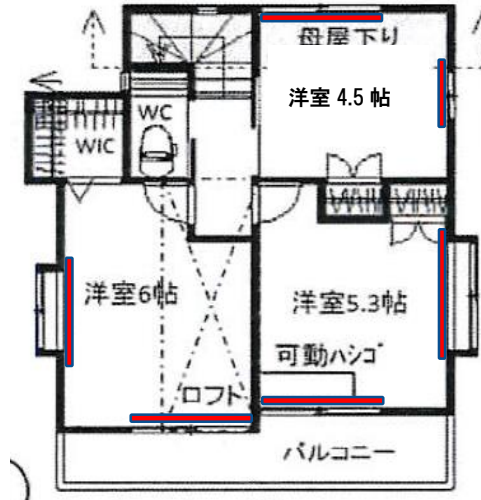

# オーダーカーテン 25万プラン

■LDK

ドレープカーテン・レースカーテン・カーテンレール 採寸・取付費含む。

■洋室 4.5帖

オリジナルカーテン

60%~65% OFF

■洋室 4.5帖

■洋室 5.3帖

■洋室 4.5帖

■洋室 4.5帖

■洋室 5.3帖

部屋名	品名	定価	特別販売価格	割引率
LDK	ドレープ	49,800	<b>17,430</b>	65%OFF
LDK	レース	19,800	<b>6,930</b>	65%OFF
LDK	ドレープ	49,800	<b>17,430</b>	65%OFF
LDK	レース	19,800	<b>6,930</b>	65%OFF
LDK	ドレープ	31,700	<b>11,095</b>	65%OFF
LDK	レース	14,300	<b>5,005</b>	65%OFF
洋室 4.5 帖	ドレープ	23,000	<b>8,050</b>	65%OFF
洋室 4.5 帖	レース	10,600	<b>3,710</b>	65%OFF
洋室 4.5 帖	ドレープ	31,500	<b>11,025</b>	65%OFF
洋室 4.5 帖	レース	27,500	<b>9,625</b>	65%OFF
洋室 5.3 帖	ドレープ	26,500	<b>9,282</b>	65%OFF
洋室 5.3 帖	レース	13,100	<b>4,585</b>	65%OFF
洋室 5.3 帖	ドレープ	39,000	<b>13,650</b>	65%OFF
洋室 5.3 帖	レース	18,100	<b>6,335</b>	65%OFF
洋室 6 帖	ドレープ	42,800	<b>14,980</b>	65%OFF
洋室 6 帖	レース	17,700	<b>6,195</b>	65%OFF
洋室 6 帖	ドレープ	33,000	<b>11,550</b>	65%OFF
洋室 6 帖	レース	14,300	<b>5,005</b>	65%OFF
	カーテン	小計	<b>163,398</b>	

すべて 1.5 倍ヒダ・両開です。

部屋名	品名	定価	特別販売価格	割引率
LDK	レール・ダブル・1.82M	6,030	<b>4,522</b>	25%OFF
LDK	レール・ダブル・1.82M	6,030	<b>4,522</b>	25%OFF
LDK	レール・ダブル・1.82M	6,030	<b>4,522</b>	25%OFF
洋室 4.5	レール・ダブル・2.00M	6,430	<b>4,822</b>	25%OFF
洋室 4.5	レール・ダブル・1.82M	6,030	<b>4,522</b>	25%OFF
洋室 5.3	レール・ダブル・2.00M	6,430	<b>4,822</b>	25%OFF
洋室 5.3	レール・ダブル・2.00M	6,430	<b>4,822</b>	25%OFF
洋室 6	レール・ダブル・2.00M	6,430	<b>4,822</b>	25%OFF
洋室 6	レール・ダブル・1.82M	6,030	<b>4,522</b>	25%OFF
	房掛 @310×18 個	5,580	<b>4,185</b>	25%OFF
	施工代		<b>22,000</b>	
	カーテンレール	小計	<b>68,083</b>	
	計		<b>231,479</b>	
	消費税		<b>18,518</b>	
	合計		<b>249,997</b>	